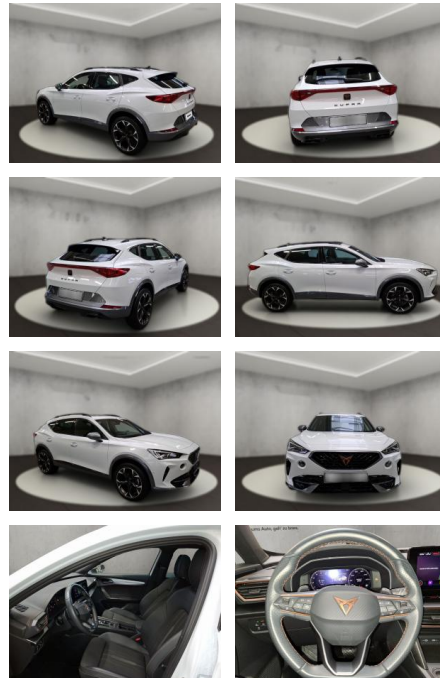

Erstzulassung:	Kilometer:	Farbe:	Leistung:	Kraftstoffart:
12.06.2023	28.662	Weiß	110 kW / 150 PS	Benzin

PREIS
29.620 €

FINANZIERUNGSBEISPIEL
Laufzeit: 72 Monate Anzahlung: 25 %
Basis-Finanzierung:* Mtl. Rate:
Zielraten-Finanzierung:** **251 €**