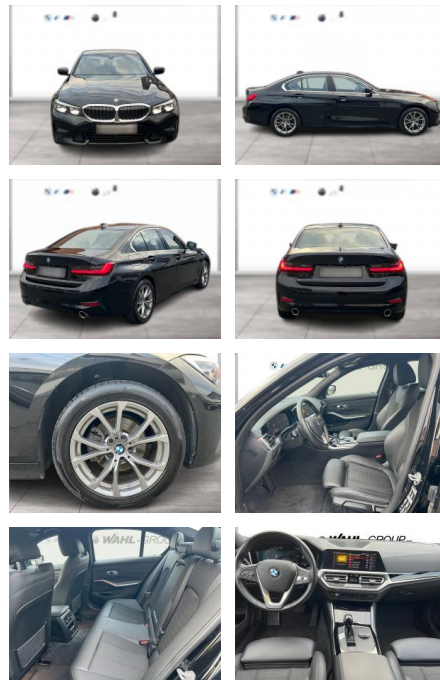

WG09-231193 Angebotsnr.:

Erstzulassung:	Kilometer:	Farbe:	Leistung:	Kraftstoffart:
01.10.2021	73.345	Schwarz	140 kW / 190 PS	Diesel

PREIS
33.220 €

FINANZIERUNGSBEISPIEL
Laufzeit: 72 Monate Anzahlung: 25 %
Basis-Finanzierung:* Mtl. Rate:
Zielraten-Finanzierung:** **281 €**