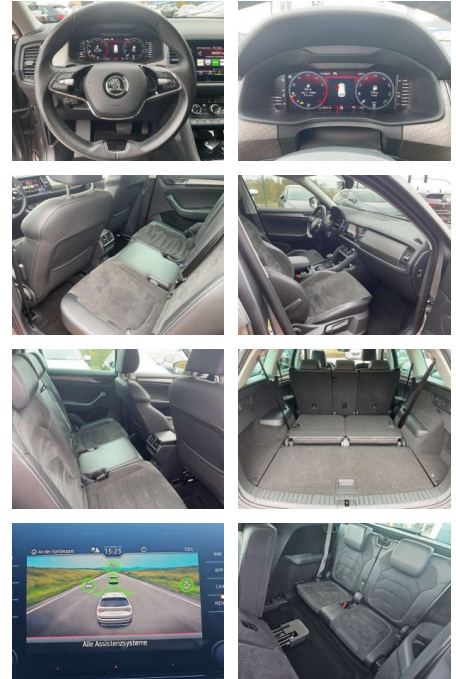

Ihr Ansprechpartner

Herr Björn Jonsson
E-Mail: b.jonsson@autohaus-prahst.de
Telefon: 03991 1867913

Autohaus Prahst e.K
Teterower Str. 33 - 17192 Waren (Müritz) - Tel.: 03991 / 186790

Skoda Kodiak Style ++Panorama+ACC+Matrix-LED++

AK34-3_15649 Angebotsnr.:

Erstzulassung:	Kilometer:	Farbe:	Leistung:	Kraftstoffart:
01.11.2022	40.657	grau	110 kW / 150 PS	Benzin

PREIS
37.350 €

FINANZIERUNGSBEISPIEL

Laufzeit: 72 Monate   Anzahlung: 25 %
Basis-Finanzierung:*   Mtl. Rate:
Zielraten-Finanzierung:** **316 €**

* Basisfinanzierung: Anzahlung: 9.338 Euro, Laufzeit: 72 Monate, Nettodarlehen: 28.013 Euro, Gesamtbetrag: 44.065 Euro, Zinssätze: 7.71% Sollz. (gebunden), 7.99% eff.
** Zielratenfinanzierung: Anzahlung: 9.338 Euro, Laufzeit: 72 Monate, Nettodarlehen: 28.013 Euro, Zielrate: 18.675 Euro, Gesamtbetrag: 46.676 Euro, Zinssätze: 7.71% Sollz. (gebunden), 7.99% eff.,

Vermittlung für: Targo Bank
Repräsentatives Beispiel gem. § 17 Abs. 4 PAngV. Diese Finanzierungsangebote sind Beispiele. Gerne ermitteln wir für Sie Ihr individuelles Angebot.

Ausstattung

Weiteres

- Infotainment-Paket Amundsen
- Audio-Navigationssystem Amundsen
- 3.Sitzreihe (2 Sitze zusätzlich)
- Gepäck-/Laderaumabdeckung
- Kombiinstrument digital (virtual cockpit) Seitenscheiben hinten und Heckscheibe abgedunkelt (SunSet)
- Panorama-Schiebedach elektrisch
- Rückfahrkamera
- Ambiente-Beleuchtung LED
- LM-Felgen 7x19 (Triglav)
- Fahrassistenz-System:
- Müdigkeitserkennung
- Sitzbezug / Polsterung: Leder / Mikrofaser
- Reifen-Reparaturkit
- Anhängerkupplung
- Vorbereitung Klimaanlage Climatronic
- 3-Zonen Metallic-Lackierung
- Wireless SmartLink
3. Bremsleuchte
- 8 Lautsprecher
- Ablagetasche an Vordersitzlehnen
- Airbag Beifahrerseite
- Airbag Beifahrerseite abschaltbar
- Airbag Fahrerseite

- alle Spiegel mit Abblendautomatik
- Außenspiegel elektr. verstell- und heizbar
- beide Außenspiegel Wagenfarbe
- Bremsassistent
- Bremsenergieerückgewinnung
- Chromzierleisten an Seitenfenstern
- Dachreile eloxiert
- Durchladeeinrichtung (Mittelarmlehne hinten)
- Einparkhilfe vorn und hinten Elektron.
- Querdifferentialsperre (XDS) Elektron.
- Stabilitäts-Programm (ESP)
- Fahrassistenz-System: Auffahrwarnsystem mit City-Notbremsfunktion (Frontradar-Assistent)
- Fahrassistenz-System: Berganfahr-Assistent (Hill-Holder)
- Fahrassistenz-System: Einschaltautomatik für Fahrlicht (Fahrlichtassistent)
- Fahrassistenz-System: Fernlichtassistent
- Fahrassistenz-System:

- 5 Ltr. - 110 kW 16V TSI ACT
- Multifunktionsanzeige
- Nebelscheinwerfer
- Notrufsystem
- Otto-Partikelfilter (OPF)
- Phonebox
- Radioempfang
- Trotz sorgfältiger Eingabe und Prüfung sind Fehler und Irrtümer nicht ausgeschlossen. Än...

STÄNDIG ÜBER 15.000 FAHRZEUGE IM BESTAND!