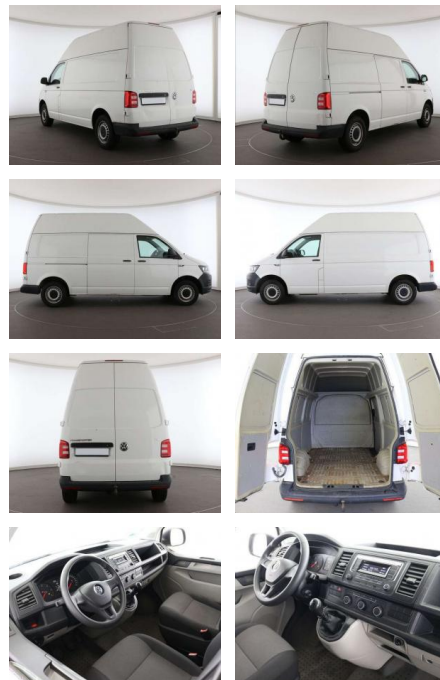

## Volkswagen T6 Transporter Kasten Hochdach lang L...

AK82-130

Angebotsnr.:

Erstzulassung:	Kilometer:	Farbe:	Leistung:	Kraftstoffart:
01.12.2017	20.700	Weiß	62 kW / 84 PS	Diesel

**PREIS**  
**22.100 €**