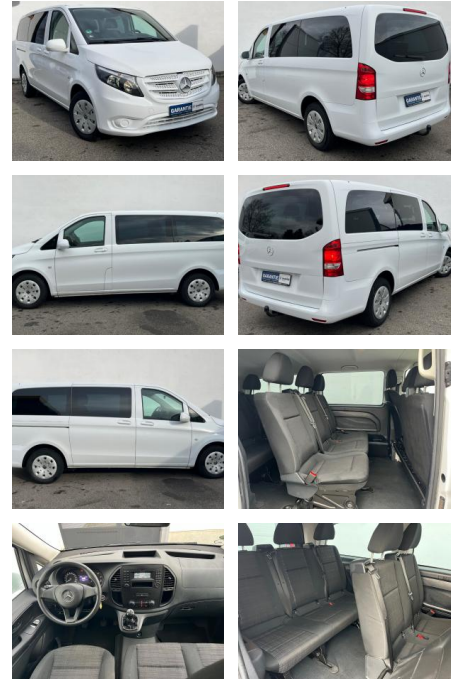

AK82-310

Angebotsnr.:

Erstzulassung:	Kilometer:	Farbe:	Leistung:	Kraftstoffart:
01.07.2017	119.980	Weiß	65 kW / 88 PS	Diesel

PREIS
21.070 €

FINANZIERUNGSBEISPIEL

Laufzeit: 72 Monate Anzahlung: 25 %
Basis-Finanzierung:* Mtl. Rate:
Zielraten-Finanzierung:** **178 €**