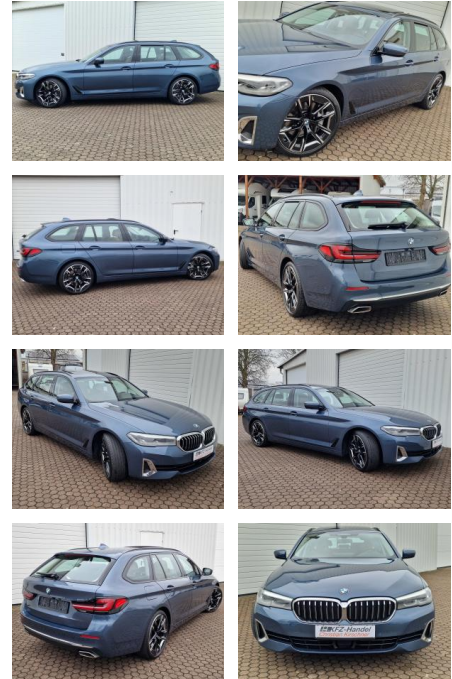

KK00-35-52054Angebotsnr.:

Erstzulassung:	Kilometer:	Farbe:	Leistung:	Kraftstoffart:	Verbr. komb.	CO2-Emission	CO2-Klasse (WLTP)
10.01.2023	57.200	Blau	210 kW / 286 PS	Diesel	6,4 l/100km	169 g/km	F

PREIS 49.700 €	FINANZIERUNGSBEISPIEL		* Basisfinanzierung: Anzahlung: 12.425 Euro, Laufzeit: 72 Monate, Nettodarlehen: 37.275 Euro, Gesamtbetrag: 58.635 Euro, Zinssätze: 7.71% Sollz. (gebunden), 7.99% eff. ** Zielratenfinanzierung: Anzahlung: 12.425 Euro, Laufzeit: 72 Monate, Nettodarlehen: 37.275 Euro, Zielrate: 24.850 Euro, Gesamtbetrag: 62.109 Euro, Zinssätze: 7.71% Sollz. (gebunden), 7.99% eff.,
	Laufzeit: 72 Monate	Anzahlung: 25 %	
	Basis-Finanzierung:**	Mtl. Rate:	Vermittlung für: Targo Bank
	Zielraten-Finanzierung:**	421 €	Repräsentatives Beispiel gem. § 17 Abs. 4 PAngV. Diese Finanzierungsangebote sind Beispiele. Gerne ermitteln wir für Sie Ihr individuelles Angebot.

**Ausstattung**

**Besonderheiten**

- Antriebsart: xDrive (Allrad)
- Luxury Line
- Standheizung mit Displayschlüssel
- Scheinwerfer LED
- Anhängerkupplung (Kugelkopf schwenkbar)
- Ambiente-Beleuchtung
- Fahrerlebnisschalter Eco Pro-Comfort-Sport
- Rückfahrkamera
- Speed-Limit-Anzeige
- Geschwindigkeits-Regelanlage. Aktiv mit Stop&Go-Funktion
- Sitze vorn mit Massagefunktion
- Verkehrszeichenerkennung mit Speed Limit-Assistent