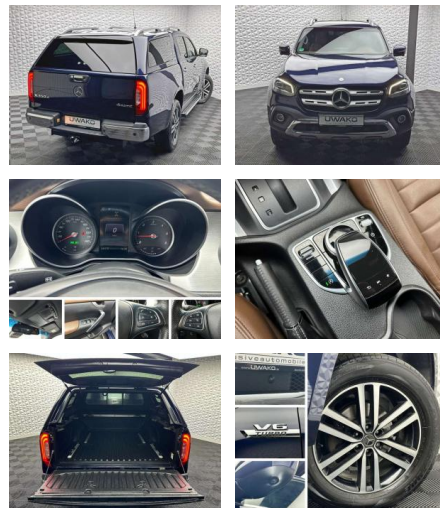

Ihr Ansprechpartner

Herr Mario Borries
E-Mail: m.borries@autohaus-prahst.de
Telefon: 03991 186790

Autohaus Prahst e.K
Teterower Str. 33 - 17192 Waren (Müritz) - Tel.: 03991 / 186790

Mercedes-Benz X 350 X350 DOKA/HARDTOP/STANDHZ/36...

UW00-208553856 Gebotsnr.:

Erstzulassung:	Kilometer:	Farbe:	Leistung:	Kraftstoffart:	Verbr. komb.	CO2-Emission	CO2-Klasse (WLTP)
01.01.2019	114.963	Blau	190 kW / 258 PS	Benzin	8,8 l/100km	230 g/km	G

PREIS
42.690 €

FINANZIERUNGSBEISPIEL

Laufzeit: 72 Monate   Anzahlung: 25 %
Basis-Finanzierung:*   Mtl. Rate:
Zielraten-Finanzierung:** **362 €**

* Basisfinanzierung: Anzahlung: 10.673 Euro, Laufzeit: 72 Monate, Nettodarlehen: 32.018 Euro, Gesamtbetrag: 50.365 Euro, Zinssätze: 7.71% Sollz. (gebunden), 7.99% eff.
** Zielratenfinanzierung: Anzahlung: 10.673 Euro, Laufzeit: 72 Monate, Nettodarlehen: 32.018 Euro, Zielrate: 21.345 Euro, Gesamtbetrag: 53.350 Euro, Zinssätze: 7.71% Sollz. (gebunden), 7.99% eff.,

Vermittlung für: Targo Bank
Repräsentatives Beispiel gem. § 17 Abs. 4 PAngV. Diese Finanzierungsangebote sind Beispiele. Gerne ermitteln wir für Sie Ihr individuelles Angebot.

Ausstattung

Weiteres

- Herzlich willkommen bei UWAKO #exklusiveautomobile! Bitte beachten Sie
- dass wir Besichtigungen vor Ort nur nach telefonischer Terminvereinbarung anbieten. Gerne beantworten wir Ihnen vorab ebenfalls alle Fragen
- die Ihnen am Herzen liegen. Wir freuen uns auf Ihren Besuch! Unsere Serviceleistungen: Finanzierung durch unsere Partnerbanken Inzahlungnahme Europaweite Fahrzeuglieferung Exportüberführungskennzeichen bis zu 24 Monate Premium Gebrauchtwagengarantie Mercedes X-Klasse X-350 d 4Matic Doppelkabine POWER-EDITION Highlights: 12 Monate Gebbltwagengarantie inkl. Deutsches Fahrzeug 2. Hand Unfallfrei Nichtraucher Sehr viele Extras Lückenlos Scheckheft gepflegt bei

- Doppelkabine Kommunikationsmodul (LTE) Vorbereitung connect me Vorrüstung Verkehrs-Informationen-System Live Traffic Lendenwirbelstützen vorn Motor 3
- 0 Ltr. - 190 kW CDI KAT Radstand 3150 mm Reserverad in Fahrbereifung Schadstoffarm nach Abgasnorm Euro 6 Schienensystem Lastenverankerung Steckdose 12V Stoßfänger hinten verchromt Stoßfänger Wagenfarbe seitlich Schiebefenster hinten Teppichboden in Fahrgastraum Türgriffe außen verchromt Unterfahrschutz (Chrom) Innenausstattung: Zierteile Aluminium Längsschliff LM-Felgen 7
- 5x19 (6-Doppelspeichen) LM-Felgen Seitenscheiben ab B-Säule abgedunkelt

- beide Metallic-Lackierung Tempomat Start/Stop-Anlage Lenkrad (Leder Nappa) Lenkrad mit Multifunktion Lenkrad mit Schaltwippen/-tasten Scheibenwaschanlage beheizt Scheinwerfer-Reinigungsanlage (SRA) Isofix-Aufnahmen für Kindersitz an Rücksitz Bergabfahrkontrolle (Downhill-Speed-Regulation) Anfahrhilfe (Berganfahr-Assistent) Keyless-Go Startanlage und Zentralverriegelung Irrtümer und Zwischenverkauf vorbehalten Bilder dienen lediglich der Illustration Alle Angaben ohne Gewähr

STÄNDIG ÜBER 15.000 FAHRZEUGE IM BESTAND!