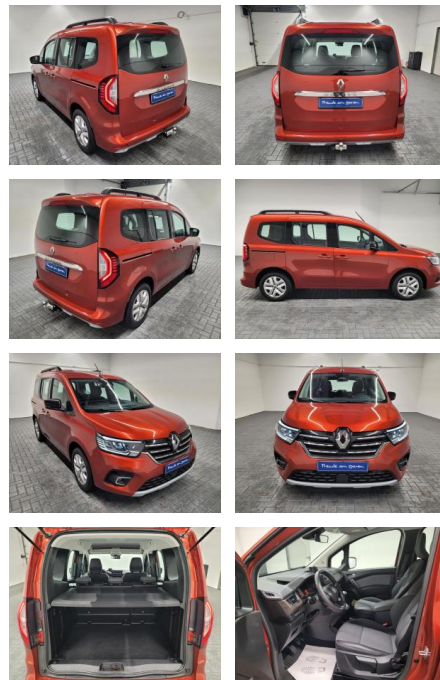

Ihr Ansprechpartner

Herr Björn Jonsson
E-Mail: b.jonsson@autohaus-prahst.de
Telefon: 03991 1867913

Autohaus Prahst e.K
Teterower Str. 33 - 17192 Waren (Müritz) - Tel.: 03991 / 186790

Renault Kangoo Edition One LED/AHK/SHZ/DAB

AM35-29493 **Angebotsnr.:**

Erstzulassung:	Kilometer:	Farbe:	Leistung:	Kraftstoffart:
18.08.2021	41.640		96 kW / 131 PS	Benzin

PREIS
24.660 €

FINANZIERUNGSBEISPIEL
Laufzeit: 72 Monate Anzahlung: 25 %
Basis-Finanzierung:* Mtl. Rate:
Zielraten-Finanzierung:** **209 €**