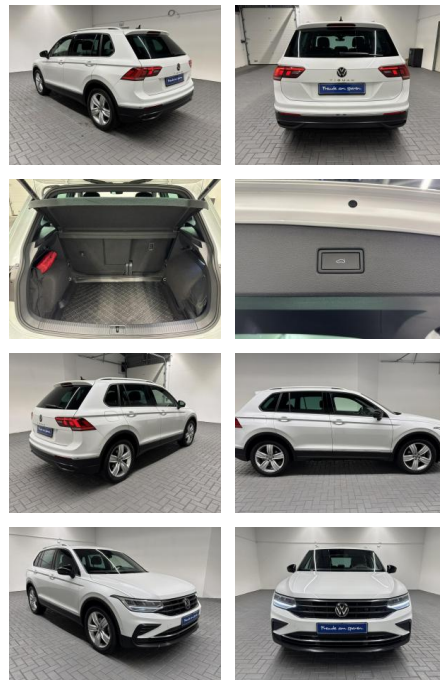

AM35-29467 **Angebotsnr.:**

Erstzulassung:	Kilometer:	Farbe:	Leistung:	Kraftstoffart:
10.01.2022	28.250		110 kW / 150 PS	Diesel

PREIS
44.990 €

FINANZIERUNGSBEISPIEL

Laufzeit: 72 Monate Anzahlung: 25 %
Basis-Finanzierung:* Mtl. Rate:
Zielraten-Finanzierung:** **381 €**