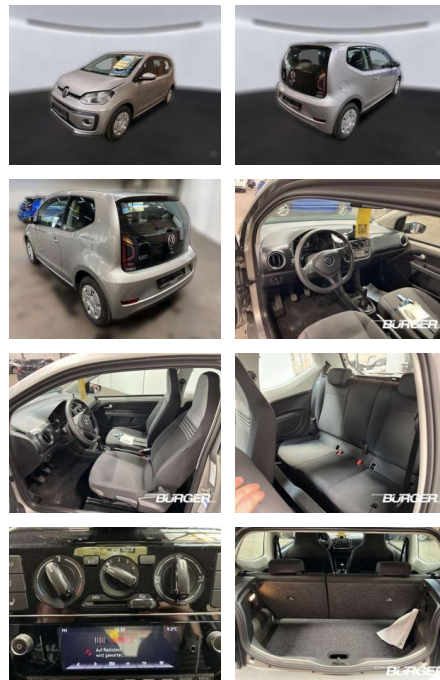

## Volkswagen up! Basis 1.0 Klima Winterpaket 8-Fac...

CB01-D001750Angebotsnr.:

Erstzulassung:	Kilometer:	Farbe:	Leistung:	Kraftstoffart:
01.08.2021	26.100	silber	48 kW / 65 PS	Benzin

**PREIS**  
**13.220 €**