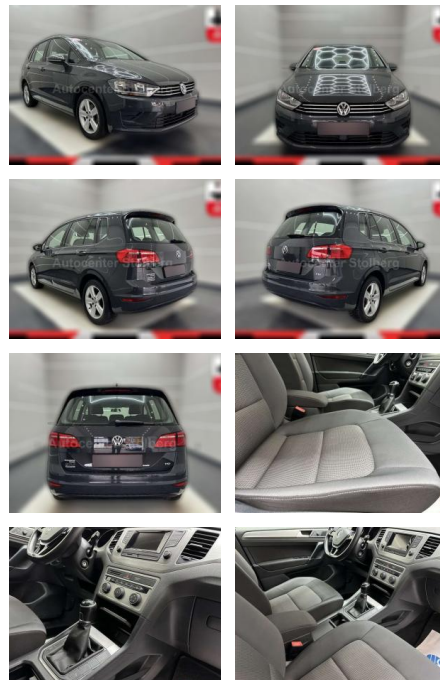

AC15-50

Angebotsnr.:

Erstzulassung:	Kilometer:	Farbe:	Leistung:	Kraftstoffart:
01.09.2017	66.000	grau	63 kW / 86 PS	Benzin

PREIS
12.950 €

FINANZIERUNGSBEISPIEL
Laufzeit: 72 Monate Anzahlung: 25 %
Basis-Finanzierung:* Mtl. Rate:
Zielraten-Finanzierung:** **1110 €**