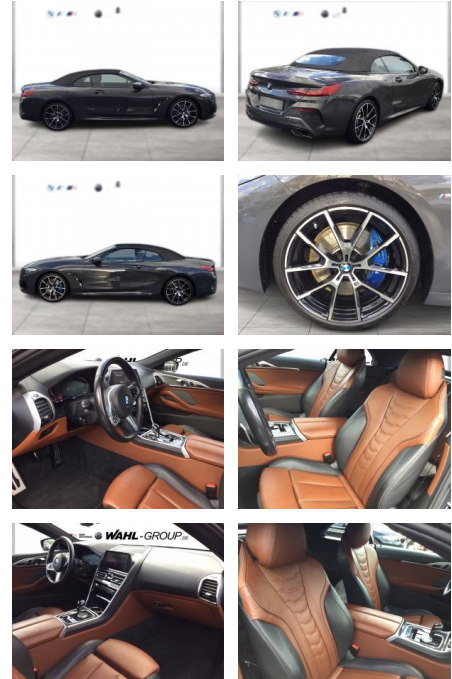

## BMW 840i xDrive CABRIO M SPORT SOFT-CLOSE

WG05-231881 **Angebotsnr.:**

Erstzulassung:	Kilometer:	Farbe:	Leistung:	Kraftstoffart:
01.11.2021	41.900	Grau	245 kW / 333 PS	Benzin

**PREIS**  
**66.280 €**