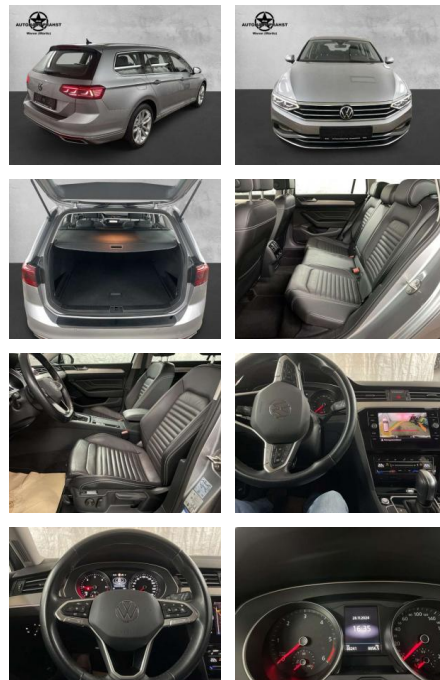

## Volkswagen Passat 2.0TDI Elegance MATRIX NAVI

AP38-8462810 Angebotsnr.:

Erstzulassung:	Kilometer:	Farbe:	Leistung:	Kraftstoffart:	Verbr. komb.	CO2-Emission	CO2-Klasse (WLTP)
01.04.2021	88.200	Silber	110 kW / 150 PS	Benzin	4,9 l/100km	127 g/km	D