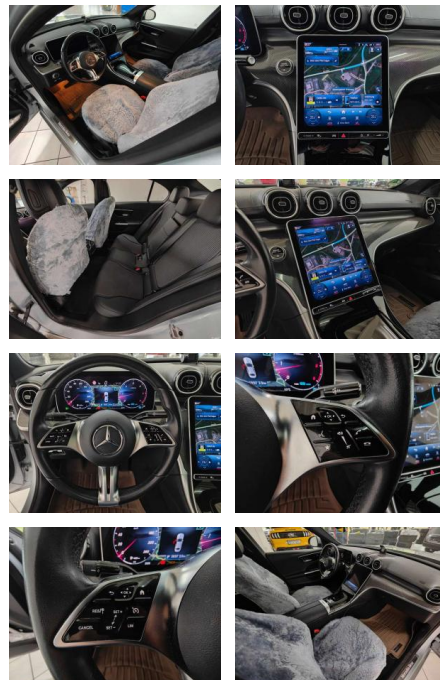

Ihr Ansprechpartner

Herr Mario Borries
E-Mail: m.borries@autohaus-prahst.de
Telefon: 03991 186790

Autohaus Prahst e.K
Teterower Str. 33 - 17192 Waren (Müritz) - Tel.: 03991 / 186790

Mercedes-Benz C 220 C -Klasse Lim. C 220d *LED *...

HA14-002375 Angebotsnr.:

Erstzulassung:	Kilometer:	Farbe:	Leistung:	Kraftstoffart:	Verbr. komb.	CO2-Emission	CO2-Klasse (WLTP)
01.08.2021	53.854	Silber	147 kW / 200 PS	Benzin	5,0 l/100km	131 g/km	D

PREIS
35.690 €

FINANZIERUNGSBEISPIEL

Laufzeit: 72 Monate   Anzahlung: 25 %
Basis-Finanzierung:*   Mtl. Rate:
Zielraten-Finanzierung:** **302 €**

* Basisfinanzierung: Anzahlung: 8.923 Euro, Laufzeit: 72 Monate, Nettodarlehen: 26.768 Euro, Gesamtbetrag: 42.107 Euro, Zinssätze: 7.71% Sollz. (gebunden), 7.99% eff.
** Zielratenfinanzierung: Anzahlung: 8.923 Euro, Laufzeit: 72 Monate, Nettodarlehen: 26.768 Euro, Zielrate: 17.845 Euro, Gesamtbetrag: 44.602 Euro, Zinssätze: 7.71% Sollz. (gebunden), 7.99% eff.,

Vermittlung für: Targo Bank
Repräsentatives Beispiel gem. § 17 Abs. 4 PAngV. Diese Finanzierungsangebote sind Beispiele. Gerne ermitteln wir für Sie Ihr individuelles Angebot.

Ausstattung

Sicherheit

- Alarmanlage ABS Abstandswarner
  Blendefreies Fernlicht Elektr.
  Wegfahrsperre ESP Fernlichtassistent
  Geschwindigkeitsbegrenzer Isofix
  Lichtsensormüdigkeitswarner
  Nebelscheinwerfer Notbremsassistent
  Notrufsystem Regensensor
  Reifendruckkontrolle Spurhalteassistent
  Totwinkel-Assistent Traktionskontrolle
  Verkehrszeichenerkennung Airbags: Front-
- Seiten- und weitere Airbags Tagfahrlicht
  (Art): LED-Tagfahrlicht
  Hauptscheinwerfer: LED-Scheinwerfer
  Kurvenlicht (Art): Adaptives Kurvenlicht
  Pannenhilfe: Pannenset Einparkhilfe:
  Kamera Hinten Vorne Innenausstattung:
  Stoff Farbe der Innenausstattung: Grau

Weiteres

- Das Fahrzeug wird aktuell noch vom

STÄNDIG ÜBER 15.000 FAHRZEUGE IM BESTAND!