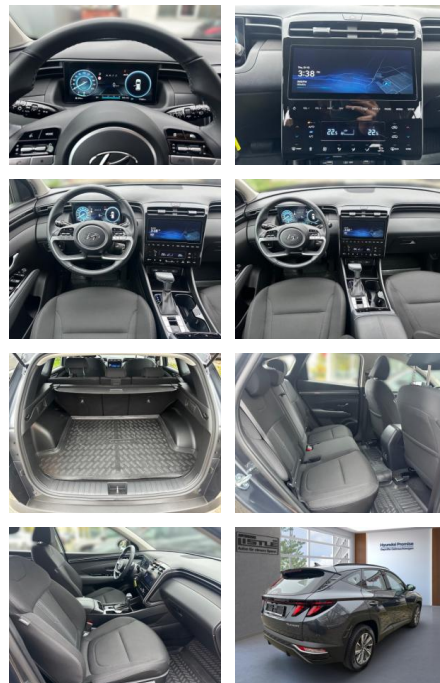

## Hyundai Tucson Select Mild-Hybrid 2WD 1.6 T-GDI

AL33-420350L Angebotsnr.:

|                       |                   |               |                  |                       |
|-----------------------|-------------------|---------------|------------------|-----------------------|
| <b>Erstzulassung:</b> | <b>Kilometer:</b> | <b>Farbe:</b> | <b>Leistung:</b> | <b>Kraftstoffart:</b> |
| 01.11.2023            | 11.060            |               | 110 kW / 150 PS  | Benzin                |