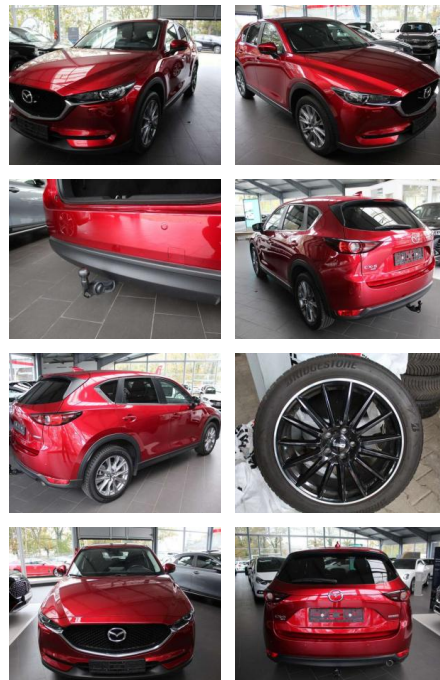

SA14-168627 **Angebotsnr.:**

Erstzulassung:	Kilometer:	Farbe:	Leistung:	Kraftstoffart:	Verbr. komb.	CO2-Emission	CO2-Klasse (WLTP)
01.07.2021	78.160	Rot	110 kW / 150 PS	Benzin	5,6 l/100km	137 g/km	E

PREIS
28.790 €

Vermittlung für: Targo Bank
 Repräsentatives Beispiel gem. § 17 Abs. 4 PAngV. Diese Finanzierungsangebote sind Beispiele. Gerne ermitteln wir für Sie Ihr individuelles Angebot.

Ausstattung

Weiteres

- Sonderausstattung: Anhängerkupplung schwenkbar Sommer + Winterreifen auf Alu-Felgen (siehe Bilder)
- Sonderlackierung Magma-Rot Metallic
- Weitere Ausstattung: 3. Bremsleuchte
- 6 Lautsprecher
- Active Info-Display (Instrumentenanzeige digital)
- Airbag Fahrer-/Beifahrerseite
- Airbagsystem Beifahrerseite abschaltbar
- Around View Monitor (360° Umgebungsansicht)
- Audiobedienung am Lenkrad
- Audiosystem: Radio mit CD-Player
- Außenspiegel elektr. anklappbar
- Außenspiegel elektr. verstell- und heizbar
- beide
- Außenspiegel lackiert
- Blinkleuchte in Außenspiegel integriert