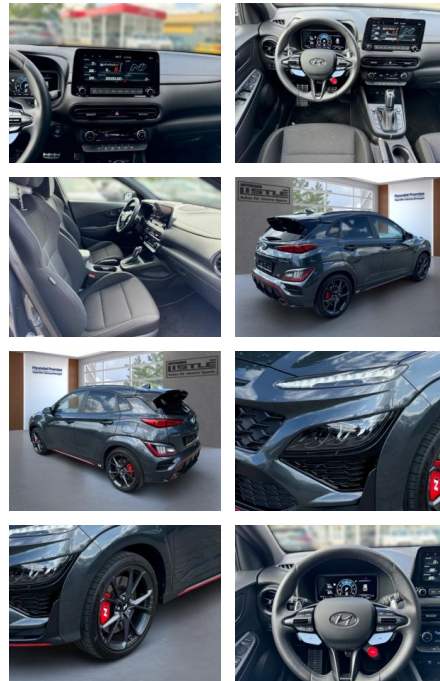

AL33-004770L Angebotsnr.:

Erstzulassung:	Kilometer:	Farbe:	Leistung:	Kraftstoffart:
01.11.2022	10.065		206 kW / 280 PS	Benzin

PREIS
33.690 €

FINANZIERUNGSBEISPIEL
Laufzeit: 72 Monate Anzahlung: 25 %
Basis-Finanzierung:* Mtl. Rate:
Zielraten-Finanzierung:** **285 €**