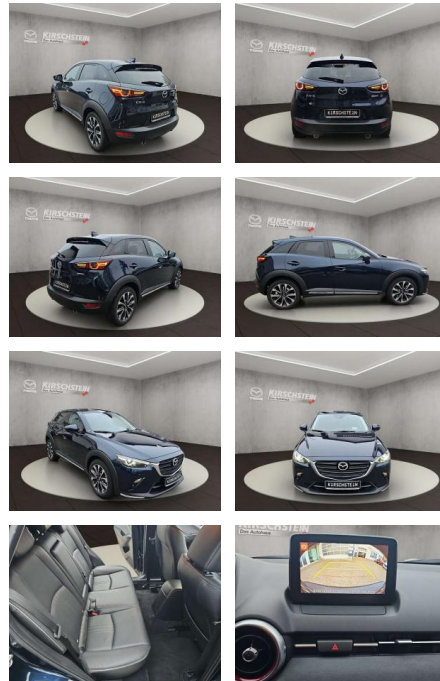

Ihr Ansprechpartner

Herr Björn Jonsson
E-Mail: b.jonsson@autohaus-prahst.de
Telefon: 03991 1867913

Autohaus Prahst e.K
Teterower Str. 33 - 17192 Waren (Müritz) - Tel.: 03991 / 186790

Mazda CX-3 SELECTION ++Leder+Head-Up+GARANTIE

AK34-MK_1563 Angebotsnr.:

Erstzulassung:	Kilometer:	Farbe:	Leistung:	Kraftstoffart:
01.05.2021	43.500	Blau	89 kW / 121 PS	Benzin

PREIS
23.430 €

FINANZIERUNGSBEISPIEL

Laufzeit: 72 Monate   Anzahlung: 25 %
Basis-Finanzierung:*   Mtl. Rate:
Zielraten-Finanzierung:** **198 €**

* Basisfinanzierung: Anzahlung: 5.858 Euro, Laufzeit: 72 Monate, Nettodarlehen: 17.573 Euro, Gesamtbetrag: 27.643 Euro, Zinssätze: 7.71% Sollz. (gebunden), 7.99% eff.
** Zielratenfinanzierung: Anzahlung: 5.858 Euro, Laufzeit: 72 Monate, Nettodarlehen: 17.573 Euro, Zielrate: 11.715 Euro, Gesamtbetrag: 29.281 Euro, Zinssätze: 7.71% Sollz. (gebunden), 7.99% eff.,

Vermittlung für: Targo Bank
Repräsentatives Beispiel gem. § 17 Abs. 4 PAngV. Diese Finanzierungsangebote sind Beispiele. Gerne ermitteln wir für Sie Ihr individuelles Angebot.

Ausstattung

Weiteres

- Neuwagenanschlussgarantie bis 06/2026
- Lederausstattung Schwarz
- Lederausstattung Schwarz (Sitzmittelbahn und -wangen in Leder) Elektrisch verstellbarer Fahrersitz mit Memory-Funktion Design- und Komfort-Paket Einparkhilfe
- vorne Head-up Display mit hochauflösender Farbdarstellung zur Anzeige fahrrelevanter Informationen im Sichtfeld des Fahrers LogIn: Schlüsselloses Zugangssystem Rückfahrkamera 18-Zoll-Leichtmetallfelgen Nur i.V.m. SKYACTIV-Drive: Schaltwippen am Lenkrad Coming-/ Leaving-Home-Lichtfunktion Android Auto® und Wireless Apple CarPlay® Berganfahrassistent (HLA) Einparkhilfe
- hinten und vorne

- vorne Analoger Drehzahlmesser
- digitale Geschwindigkeitsanzeige
- Multi-Info-Display mit Außentemperaturanzeige und Touring Computer Außenspiegel automatisch anklappbar Außenspiegel beheizbar und elektrisch anklappbar Außenspiegel mit integrierten Seitenblinkern Chromapplikationen im Innenraum und Außen City-Notbremsassistent mit Fußgängererkennung (SCBS)
- auch nachts Colorverglasung
- wärmedämmend Dachspoiler in Wagenfarbe lackiert Design-Applikationen im Kühlergrill Elektrische Fensterheber mit Komfortfunktion für das Fahrerfenster Elektronische Parkbremse Elektronische Parkbremse mit Auto-Hold Funktion Geschwindigkeitsregelanlage mit Geschwindigkeitsbegrenzer G-Vectoring Control (GVC) Fahrdynamikregelung und

- hinteren Sitzen i-stop: intelligentes Motor Stop-/ Start-System
- Komfortblinkfunktion Lederlenkrad mit Lenkradbedientasten für Audioquelle und Lautstärke
- die Freisprecheinrichtung und Geschwindigkeitsregelanlage
- mit Schaltwippen Lederschaltknäuf LED-Lichtsignatur LED-Nebelscheinwerfer LED-Rückleuchten Lenksäule höheninstellbar Lenksäule längeneinstellbar Leselampen
- vorne Lichtsensor Make-up Spiegel in der Sonnenblende für Fahrer und Beifahrer Mazda Connect Audio-System mit Radio und AUX-Anschluss
- zwei USB-Anschlüsse
- CD-Player (MP3-fähig)
- 6 Lautsprecher
- 17
- 8 cm Touchscreen

STÄNDIG ÜBER 15.000 FAHRZEUGE IM BESTAND!