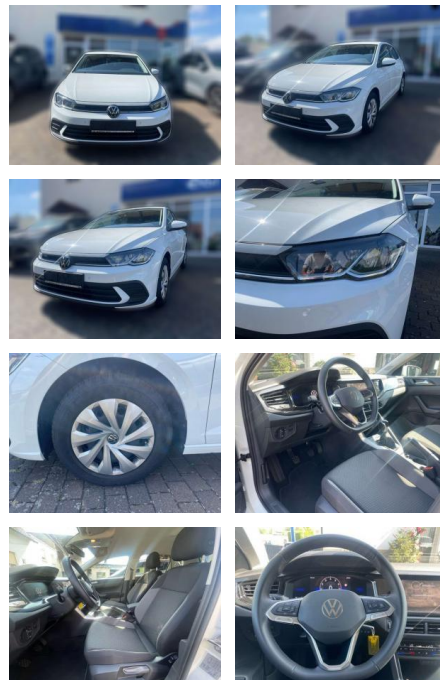

| Erstzulassung: | Kilometer: | Farbe: | Leistung: | Kraftstoffart: |
|----------------|------------|--------|---------------|----------------|
| 01.12.2023 | 22.448 | Weiß | 59 kW / 80 PS | Benzin |

PREIS
19.940 €