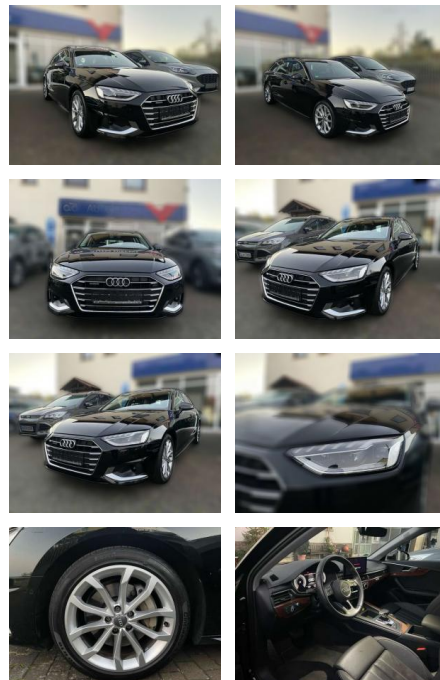

## Audi A4

AW51-90873756 Angebotsnr.:

| Erstzulassung: | Kilometer: | Farbe:  | Leistung:       | Kraftstoffart: |
|----------------|------------|---------|-----------------|----------------|
| 01.05.2020     | 73.969     | Schwarz | 180 kW / 245 PS | Benzin         |