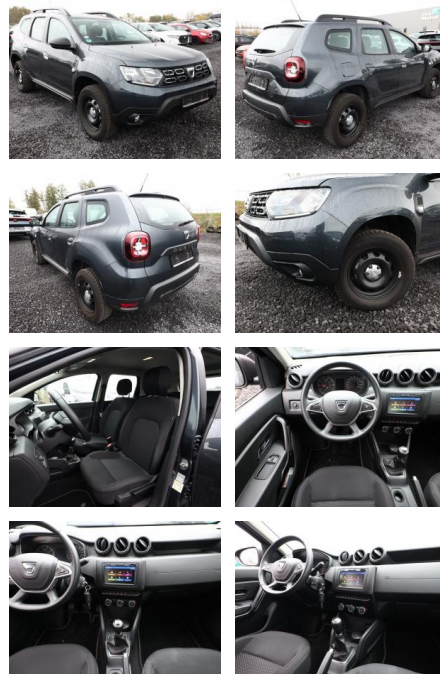

AT27-GW-ABO707gebotsnr.:

Erstzulassung:	Kilometer:	Farbe:	Leistung:	Kraftstoffart:
22.05.2020	17.450	Grau	74 kW / 101 PS	Benzin

PREIS
16.930 €

FINANZIERUNGSBEISPIEL
Laufzeit: 72 Monate Anzahlung: 25 %
Basis-Finanzierung:* Mtl. Rate:
Zielraten-Finanzierung:** **143 €**

- Metallic-Lackierung
- Einparkhilfe hinten
- Sitzheizung vorn
- Reifen 215/65 R16
- Reserverad
- Stahlfelgen 16 Zoll
- Komfort-Paket (Lenksäule (Lenkrad) höhenverstellbar / Sitz vorn links höhenverstellbar / Rücksitzbank (2.Reihe) geteilt
- klappbar (1/3-2/3))
- Klimaanlage (Innenraumfilter: Pollenfilter)
- Auspuffblende verchromt
- Außenspiegel schwarz
- Außentemperaturanzeige
- Geschwindigkeits-Begrenzeranlage
- Heckscheibe heizbar
- Heckscheibenwischer
- Karosserie: 5-türig
- Kopfstützen hinten mechan. verstellbar