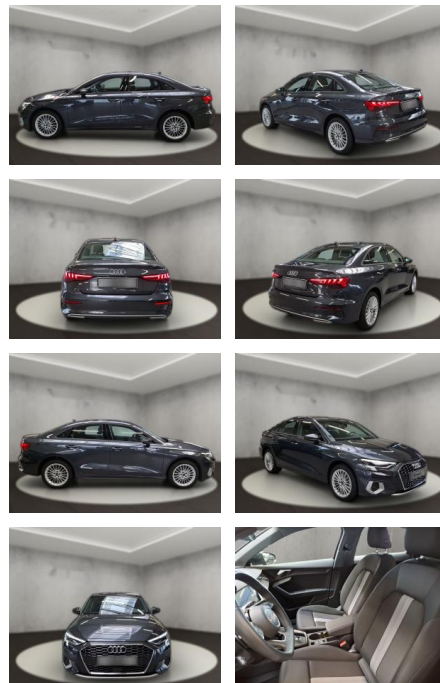

AH54-11111 **Angebotsnr.:**

Erstzulassung:	Kilometer:	Farbe:	Leistung:	Kraftstoffart:
04.01.2024	4.993	Grau	110 kW / 150 PS	Diesel

PREIS
38.380 €

FINANZIERUNGSBEISPIEL
Laufzeit: 72 Monate Anzahlung: 25 %
Basis-Finanzierung:* Mtl. Rate:
Zielraten-Finanzierung:** **325 €**