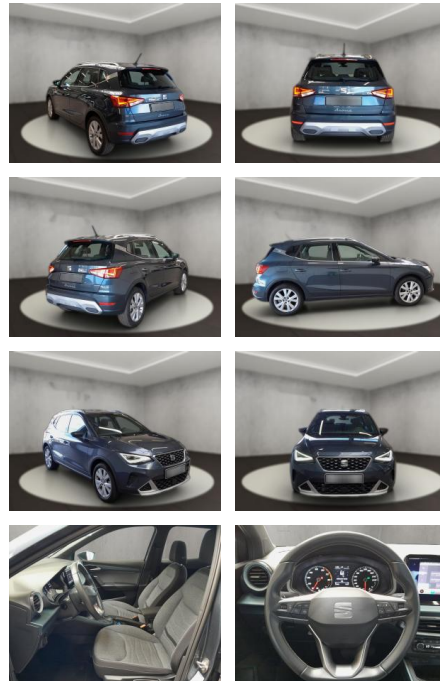

Ihr Ansprechpartner

Herr Mario Borries
E-Mail: m.borries@autohaus-prahst.de
Telefon: 03991 186790

Autohaus Prahst e.K
Teterower Str. 33 - 17192 Waren (Müritz) - Tel.: 03991 / 186790

Seat Arona 1.0 TSI Xperience OPF (EURO 6d)

AH54-10324 **Angebotsnr.:**

Erstzulassung:	Kilometer:	Farbe:	Leistung:	Kraftstoffart:
28.04.2022	24.559	Grau	81 kW / 110 PS	Benzin

PREIS
22.410 €

FINANZIERUNGSBEISPIEL

Laufzeit: 72 Monate   Anzahlung: 25 %
Basis-Finanzierung:*   Mtl. Rate:
Zielraten-Finanzierung:** **190 €**

* Basisfinanzierung: Anzahlung: 5.603 Euro, Laufzeit: 72 Monate, Nettodarlehen: 16.808 Euro, Gesamtbetrag: 26.439 Euro, Zinssätze: 7.71% Sollz. (gebunden), 7.99% eff.
** Zielratenfinanzierung: Anzahlung: 5.603 Euro, Laufzeit: 72 Monate, Nettodarlehen: 16.808 Euro, Zielrate: 11.205 Euro, Gesamtbetrag: 28.006 Euro, Zinssätze: 7.71% Sollz. (gebunden), 7.99% eff.,

Vermittlung für: Targo Bank
Repräsentatives Beispiel gem. § 17 Abs. 4 PAngV. Diese Finanzierungsangebote sind Beispiele. Gerne ermitteln wir für Sie Ihr individuelles Angebot.

Ausstattung

Sicherheit

- PDC Park Distance Control hinten
- Anti-Blockiersystem ABS
- Antischlupfregelung ASC+T
- elektronische Stabilitätskontrolle (ESP / DSP)
- Servolenkung
- Regensensor
- Wegfahrsperre
- Kindersitzbefestigung
- Airbag Beifahrerseite abschaltbar
- Airbag Fahrer-/Beifahrerseite
- Einparkhilfe hinten
- Fensterheber elektrisch
- Getriebe 7-Gang - Doppelkupplungsgetriebe DSG
- Heckleuchten LED
- Isofix-Aufnahmen für Kindersitz
- Klima-Komfort-Paket
- heiz- und anklappbar

- Klima-Komfort-Paket: Klimaanlage Climatronic 2-Zonen
- Kopf-Airbag-System
- Notrufsystem
- Schadstoffarm nach Abgasnorm Euro 6d
- Scheinwerfer LED
- Schließ-/Startsystem Kessy
- Seitenairbag
- Servolenkung
- Start/Stop-Anlage
- Tagfahrlicht LED
- Wegfahrsperre (elektronisch)
- Zentralverriegelung mit Fernbedienung
- *

Multimedia

- Radio
- Navigation mit Bildschirm
- Bluetooth
- SEAT Media-System Touch Colour

- SEAT Media-System Touch Colour: Bluetooth-Schnittstelle mit Freisprecheinrichtung integriert
- SEAT Media-System Touch Colour: Radioempfang digital (DAB+)
- SEAT Media-System Touch Colour: USB-Schnittstelle vorn (2-fach)
- Sprachsteuerungs-System
- Ausstattungs-Paket: Pro: Bluetooth-Schnittstelle mit Freisprecheinrichtung integriert
- Apple CarPlay und Android Auto
- Ausstattungs-Paket: Pro: USB-Schnittstelle vorn (2-fach)
- *Technik &

Komfort

- Zentralverriegelung
- Bordcomputer

STÄNDIG ÜBER 15.000 FAHRZEUGE IM BESTAND!