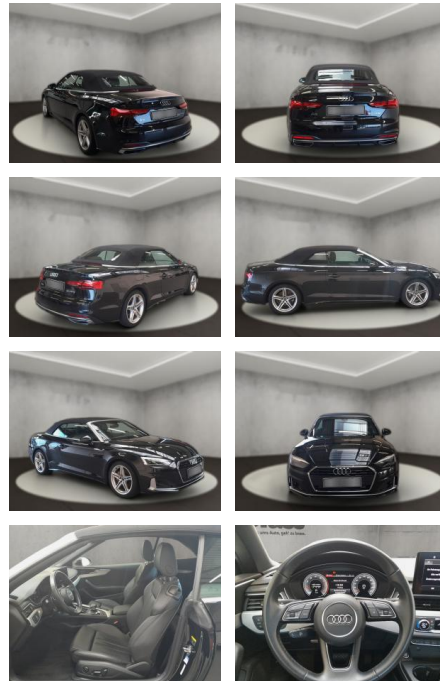

AH54-10310 **Angebotsnr.:**

Erstzulassung:	Kilometer:	Farbe:	Leistung:	Kraftstoffart:
25.04.2022	38.294	Schwarz	150 kW / 204 PS	Benzin

PREIS
36.630 €

FINANZIERUNGSBEISPIEL

Laufzeit: 72 Monate Anzahlung: 25 %
Basis-Finanzierung:* Mtl. Rate:
Zielraten-Finanzierung:** **310 €**