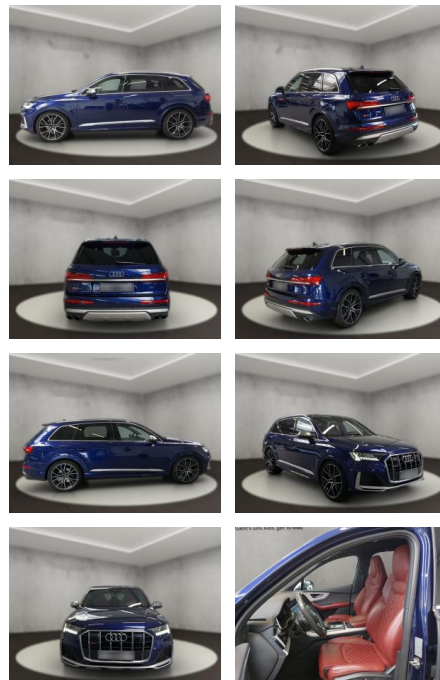

AH54-09875 **Angebotsnr.:**

Erstzulassung:	Kilometer:	Farbe:	Leistung:	Kraftstoffart:
19.10.2020	64.448	Blau	320 kW / 435 PS	Diesel

PREIS
69.590 €

FINANZIERUNGSBEISPIEL

Laufzeit: 72 Monate Anzahlung: 25 %
Basis-Finanzierung:* Mtl. Rate:
Zielraten-Finanzierung:** **589 €**