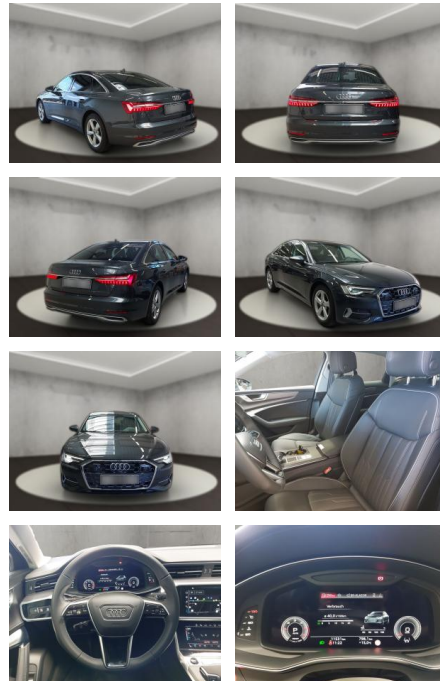

AH54-09614 **Angebotsnr.:**

Erstzulassung:	Kilometer:	Farbe:	Leistung:	Kraftstoffart:
11.12.2023	11.528	Grau	150 kW / 204 PS	Diesel

PREIS
57.430 €

FINANZIERUNGSBEISPIEL

Laufzeit: 72 Monate Anzahlung: 25 %
Basis-Finanzierung:* Mtl. Rate:
Zielraten-Finanzierung:** **486 €**