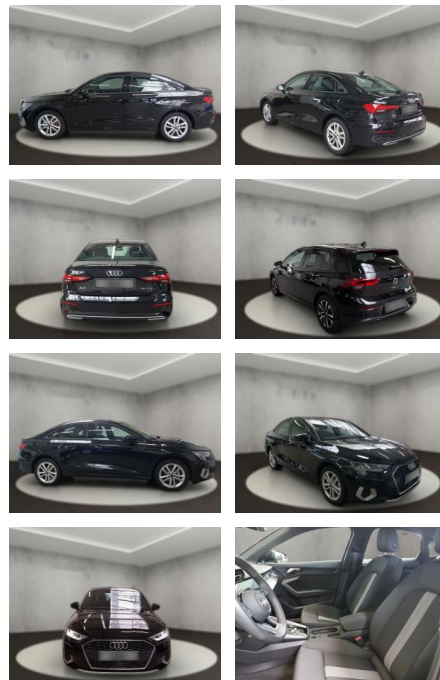

AH54-09620 **Angebotsnr.:**

Erstzulassung:	Kilometer:	Farbe:	Leistung:	Kraftstoffart:
13.09.2023	28.975	Schwarz	110 kW / 150 PS	Diesel

PREIS
34.570 €

FINANZIERUNGSBEISPIEL

Laufzeit: 72 Monate Anzahlung: 25 %
Basis-Finanzierung:* Mtl. Rate:
Zielraten-Finanzierung:** **293 €**