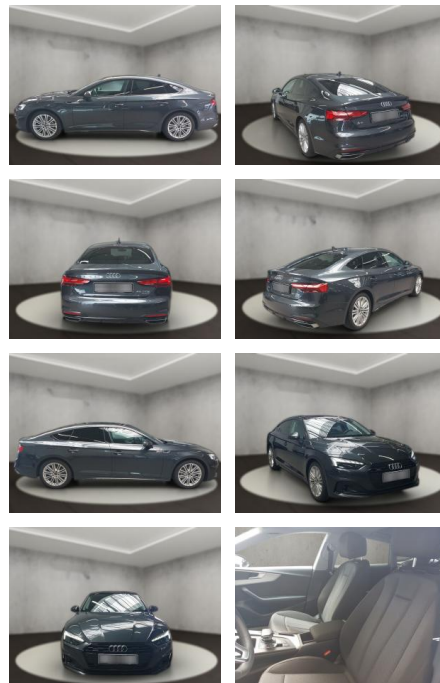

Audi A5 45 2.0 TFSI Sportback quattro

AH54-09623 **Angebotsnr.:**

Erstzulassung:	Kilometer:	Farbe:	Leistung:	Kraftstoffart:
15.09.2023	28.098	Grau	195 kW / 265 PS	Benzin

PREIS
49.300 €

FINANZIERUNGSBEISPIEL
Laufzeit: 72 Monate Anzahlung: 25 %
Basis-Finanzierung:* Mtl. Rate:
Zielraten-Finanzierung:** **418 €**