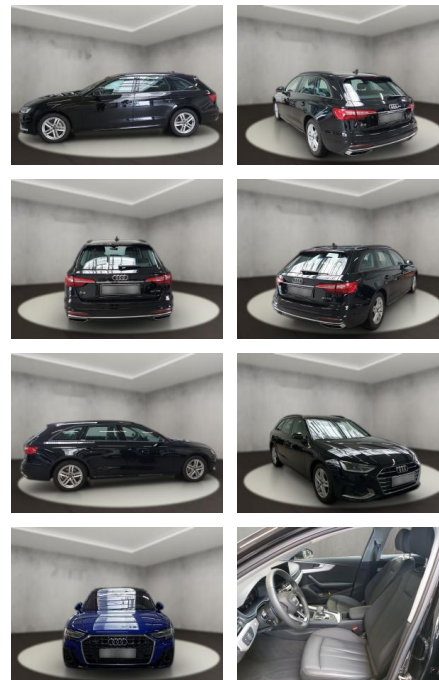

## Audi A4 40 2.0 TDI Avant advanced (EURO 6d)

AH54-09646 **Angebotsnr.:**

Erstzulassung:	Kilometer:	Farbe:	Leistung:	Kraftstoffart:
09.10.2023	11.972	Schwarz	150 kW / 204 PS	Diesel

**PREIS**  
**44.150 €**