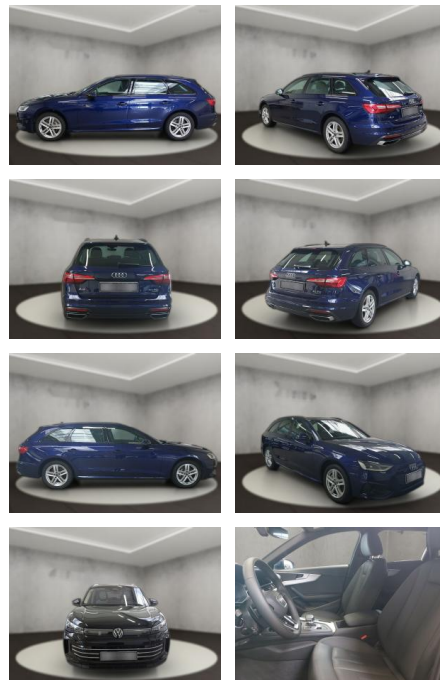

Audi A4 40 quattro 2.0 TDI Avant advanced

AH54-09636 **Angebotsnr.:**

Erstzulassung:	Kilometer:	Farbe:	Leistung:	Kraftstoffart:
12.09.2023	28.494	Blau	150 kW / 204 PS	Diesel

PREIS
43.630 €

FINANZIERUNGSBEISPIEL