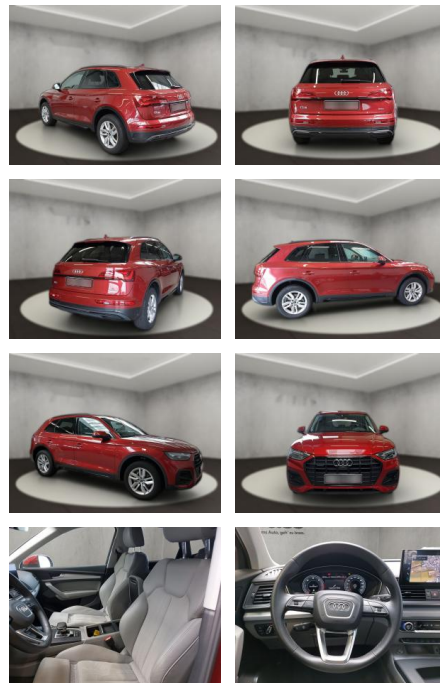

AH54-09188 **Angebotsnr.:**

Erstzulassung:	Kilometer:	Farbe:	Leistung:	Kraftstoffart:
19.05.2022	37.139	Rot	150 kW / 204 PS	Diesel

PREIS
42.810 €

FINANZIERUNGSBEISPIEL

Laufzeit: 72 Monate Anzahlung: 25 %
Basis-Finanzierung:* Mtl. Rate:
Zielraten-Finanzierung:** **363 €**