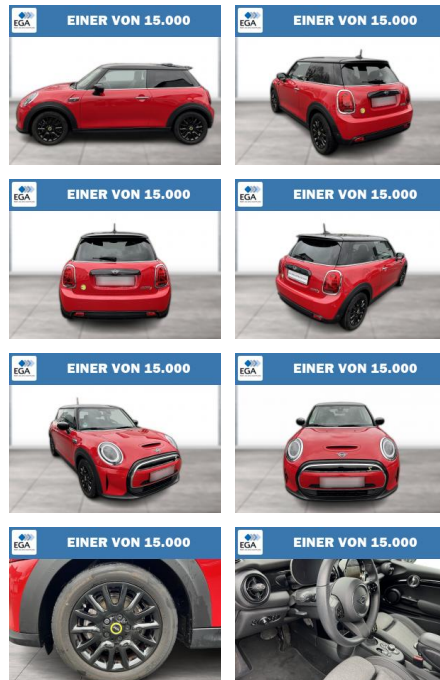

WG08-238691 Angebotsnr.:

Erstzulassung:	Kilometer:	Farbe:	Leistung:	Kraftstoffart:
01.10.2022	15.650	Rot	135 kW / 184 PS	Elektro

PREIS
21.990 €

FINANZIERUNGSBEISPIEL
Laufzeit: 72 Monate Anzahlung: 25 %
Basis-Finanzierung:* Mtl. Rate:
Zielraten-Finanzierung:** **186 €**

* Basisfinanzierung: Anzahlung: 5.498 Euro, Laufzeit: 72 Monate, Nettodarlehen: 16.493 Euro, Gesamtbetrag: 25.944 Euro, Zinssätze: 7.71% Sollz. (gebunden), 7.99% eff.
** Zielratenfinanzierung: Anzahlung: 5.498 Euro, Laufzeit: 72 Monate, Nettodarlehen: 16.493 Euro, Zielrate: 10.995 Euro, Gesamtbetrag: 27.481 Euro, Zinssätze: 7.71% Sollz. (gebunden), 7.99% eff.,

STÄNDIG ÜBER 15.000 FAHRZEUGE IM BESTAND!