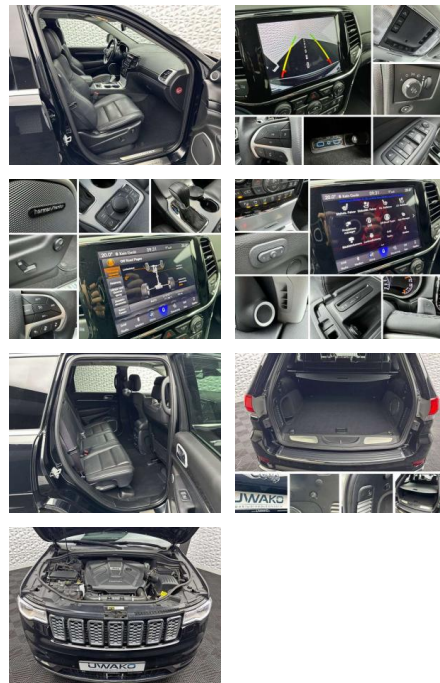

UW00-152761255gebotsnr.:

Erstzulassung:	Kilometer:	Farbe:	Leistung:	Kraftstoffart:	Verbr. komb.	CO2-Emission	CO2-Klasse (WLTP)
01.08.2020	41.936	Schwarz	184 kW / 250 PS	Benzin	7,0 l/100km	212 g/km	G

PREIS
46.810 €