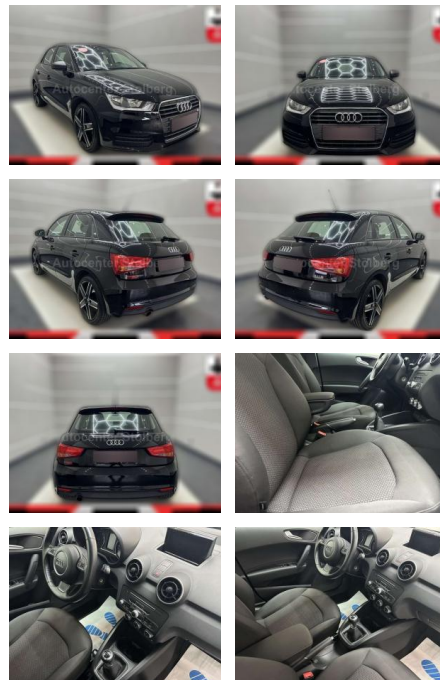

AC15-27

Angebotsnr.:

Erstzulassung:	Kilometer:	Farbe:	Leistung:	Kraftstoffart:
01.07.2018	65.000	Schwarz	70 kW / 95 PS	Benzin

PREIS
14.890 €

FINANZIERUNGSBEISPIEL
Laufzeit: 72 Monate Anzahlung: 25 %
Basis-Finanzierung:* Mtl. Rate:
Zielraten-Finanzierung:** **126 €**