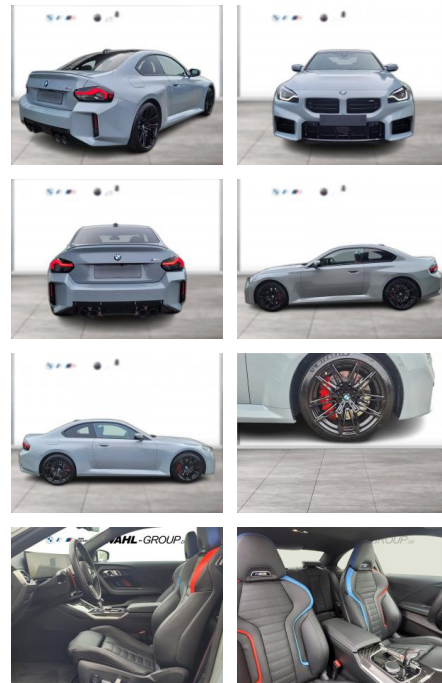

BMW M2 Coupé M Drivers P. HK Stop&Go

WG00-261936 Angebotsnr.:

Erstzulassung:	Kilometer:	Farbe:	Leistung:	Kraftstoffart:
01.07.2023	13.613	Grau	338 kW / 460 PS	Benzin

PREIS
73.570 €

FINANZIERUNGSBEISPIEL
 Laufzeit: 72 Monate Anzahlung: 25 %
 Basis-Finanzierung:* Mtl. Rate:
 Zielraten-Finanzierung:** **623 €**