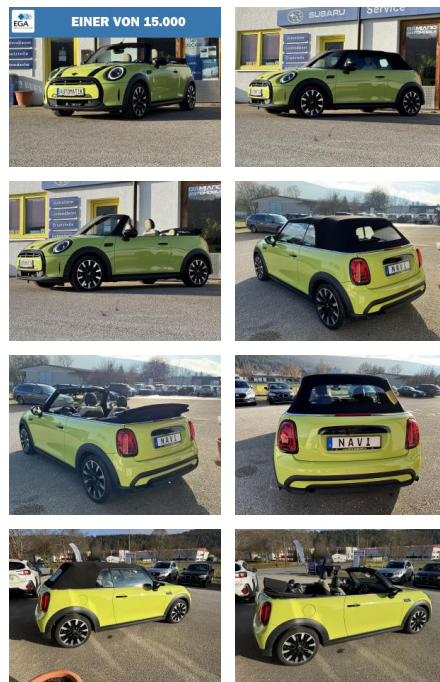

## MINI Cooper Cabrio Classic Trim Automatik\*NAVI\*K...

DA04-ED2411- Angebote Nr.:

Erstzulassung:	Kilometer:	Farbe:	Leistung:	Kraftstoffart:	Verbr. komb.	CO2-Emission	CO2-Klasse (WLTP)
17.06.2021	31.800	Gelb	100 kW / 136 PS	Benzin	6,4 l/100km	146 g/km	E

**PREIS**  
**28.270 €**