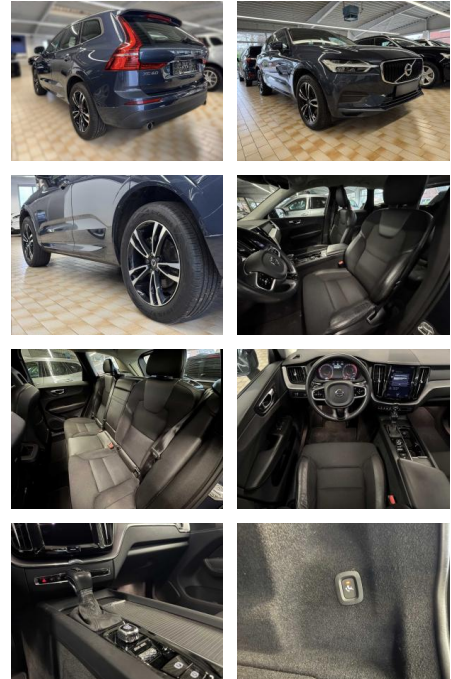

AA19-07950 **Angebotsnr.:**

Erstzulassung:	Kilometer:	Farbe:	Leistung:	Kraftstoffart:
09.08.2017	73.982	Diverse	173 kW / 235 PS	Diesel

PREIS
33.950 €

FINANZIERUNGSBEISPIEL

Laufzeit: 72 Monate Anzahlung: 25 %
Basis-Finanzierung:* Mtl. Rate:
Zielraten-Finanzierung:** **288 €**