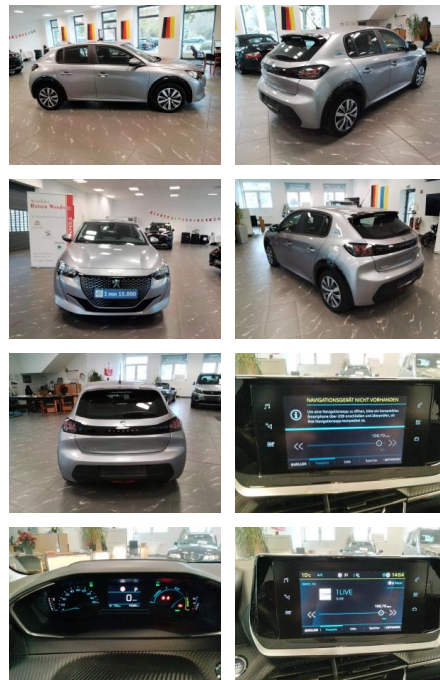

## Peugeot 208 Elektromotor 136 Active

RW01-FG2411 Angebot Nr.:

Erstzulassung:	Kilometer:	Farbe:	Leistung:	Kraftstoffart:
19.10.2021	19.266	Grau	100 kW / 136 PS	Benzin

PREIS	FINANZIERUNGSBEISPIEL	
<b>17.780 €</b>	Laufzeit: 72 Monate	Anzahlung: 25 %
	Basis-Finanzierung:**	Mtl. Rate:
	Zielraten-Finanzierung:**	<b>151 €</b>