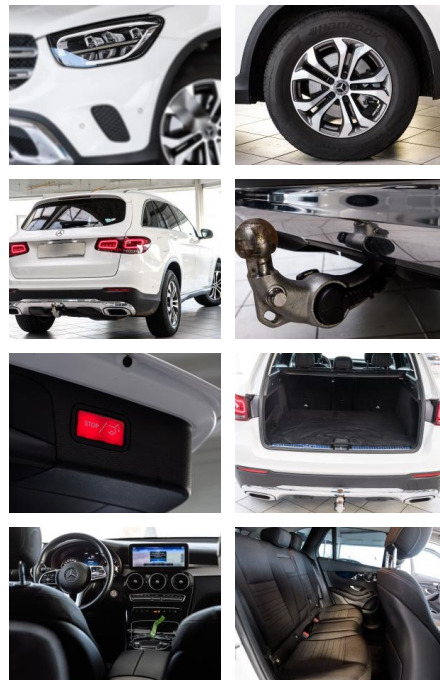

## Mercedes-Benz GLC 220 d 4Matic+LED+AHK+KAMERA+NA...

AS86-Hhuis356-Azgebotsnr.:

Erstzulassung:	Kilometer:	Farbe:	Leistung:	Kraftstoffart:	Verbr. komb.	CO2-Emission	CO2-Klasse (WLTP)
10.04.2021	33.500	Diverse	143 kW / 194 PS	Diesel	5,2 l/100km	137 g/km	