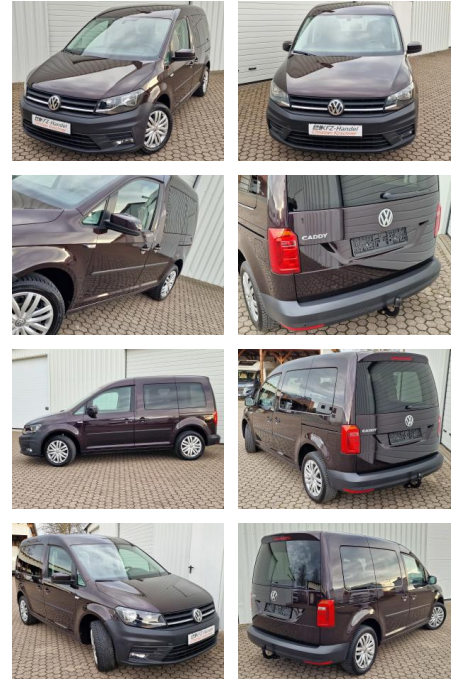

KK00-40-318932 Angebotsnr.:

AHK* Sitzh.* Klimaaut

Erstzulassung:	Kilometer:	Farbe:	Leistung:	Kraftstoffart:
31.08.2020	114.875		96 kW / 131 PS	Benzin

PREIS
20.620 €

FINANZIERUNGSBEISPIEL
Laufzeit: 72 Monate Anzahlung: 25 %
Basis-Finanzierung:* Mtl. Rate:
Zielraten-Finanzierung:** **175 €**