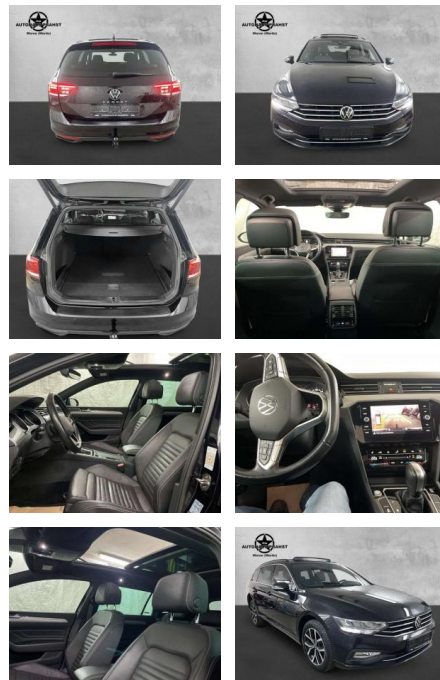

AP38-2008310 Angebotsnr.:

| Erstzulassung: | Kilometer: | Farbe: | Leistung: | Kraftstoffart: | Verbr. komb. | CO2-Emission | CO2-Klasse (WLTP) |
|----------------|------------|---------|-----------------|----------------|--------------|--------------|-------------------|
| 01.06.2021 | 117.100 | Schwarz | 110 kW / 150 PS | Benzin | 4,9 l/100km | 127 g/km | D |