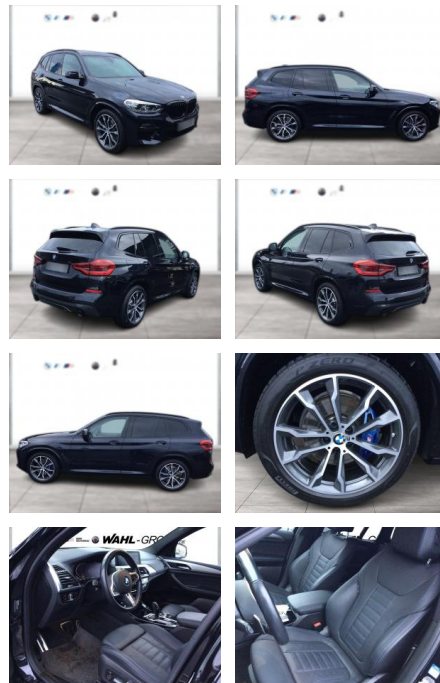

## BMW X3 xDrive30d M SPORT LC PROF STANDHZG

WG05-225545 Angebotsnr.:

Erstzulassung:	Kilometer:	Farbe:	Leistung:	Kraftstoffart:
01.09.2021	51.400	Schwarz	183 kW / 249 PS	Diesel

**PREIS**  
**52.890 €**