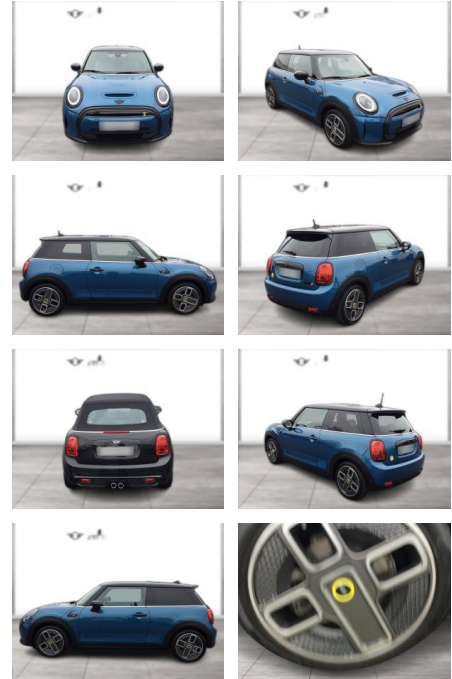

WG05-229243 Angebotsnr.:

Erstzulassung:	Kilometer:	Farbe:	Leistung:	Kraftstoffart:
01.04.2022	12.401	Blau	135 kW / 184 PS	Elektro

PREIS
25.080 €

FINANZIERUNGSBEISPIEL
Laufzeit: 72 Monate Anzahlung: 25 %
Basis-Finanzierung:* Mtl. Rate:
Zielraten-Finanzierung:** **212 €**