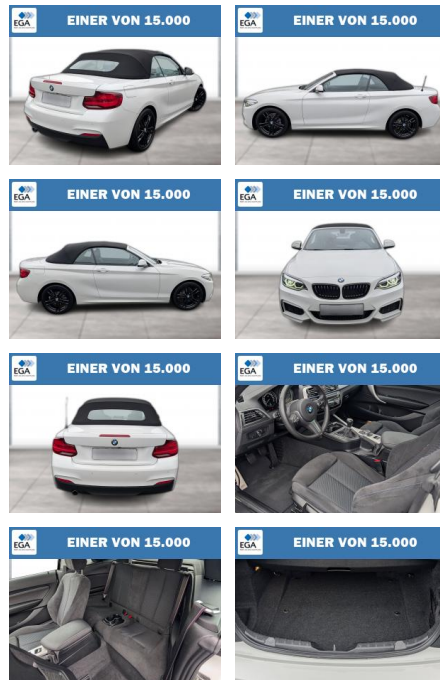

WG06-244001 Angebotsnr.:

Erstzulassung:	Kilometer:	Farbe:	Leistung:	Kraftstoffart:
01.08.2020	29.700	Weiß	100 kW / 136 PS	Benzin

PREIS
29.200 €

FINANZIERUNGSBEISPIEL
Laufzeit: 72 Monate Anzahlung: 25 %
Basis-Finanzierung:* Mtl. Rate:
Zielraten-Finanzierung:** **247 €**