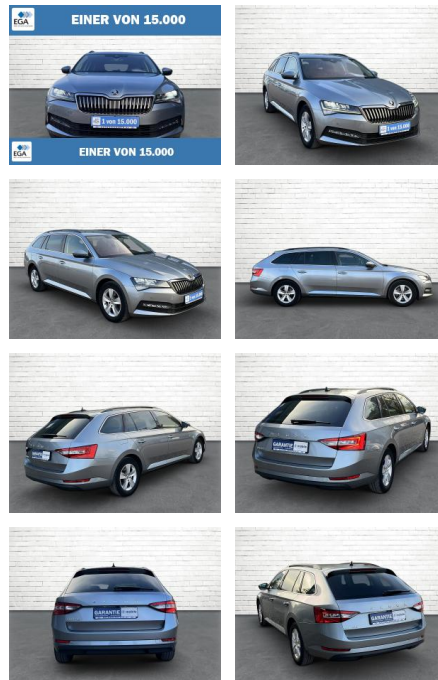

AB73-0018-1830 Angebotsnr.:

| Erstzulassung: | Kilometer: | Farbe: | Leistung: | Kraftstoffart: |
|----------------|------------|--------|-----------------|----------------|
| 03.08.2020 | 95.975 | Grau | 140 kW / 190 PS | Diesel |