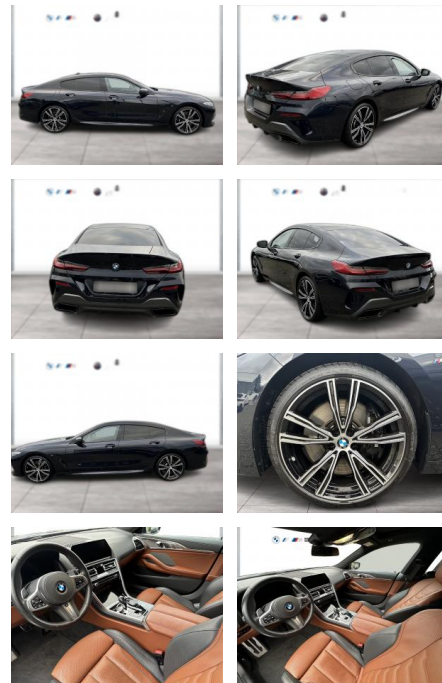

WG04-227293 Angebotsnr.:

Erstzulassung:	Kilometer:	Farbe:	Leistung:	Kraftstoffart:
01.03.2021	60.000	Schwarz	390 kW / 530 PS	Benzin

PREIS
68.340 €

FINANZIERUNGSBEISPIEL

Laufzeit: 72 Monate Anzahlung: 25 %
Basis-Finanzierung:* Mtl. Rate:
Zielraten-Finanzierung:** **579 €**