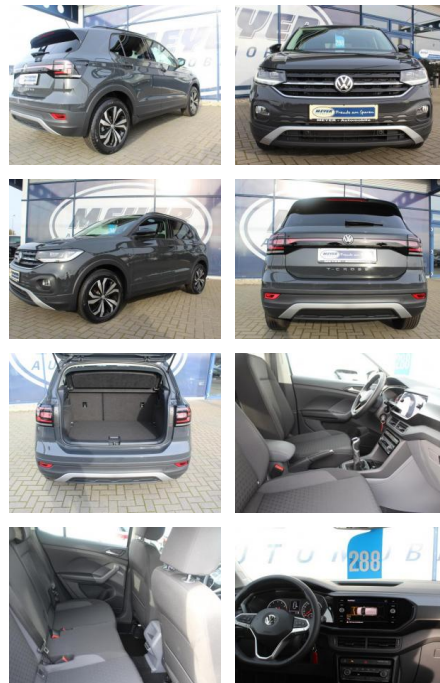

AM35-21703 **Angebotsnr.:**

Erstzulassung:	Kilometer:	Farbe:	Leistung:	Kraftstoffart:
05.06.2020	8.391		85 kW / 116 PS	Benzin

PREIS
25.990 €

FINANZIERUNGSBEISPIEL

Laufzeit: 72 Monate Anzahlung: 25 %
Basis-Finanzierung:* Mtl. Rate:
Zielraten-Finanzierung:** **220 €**