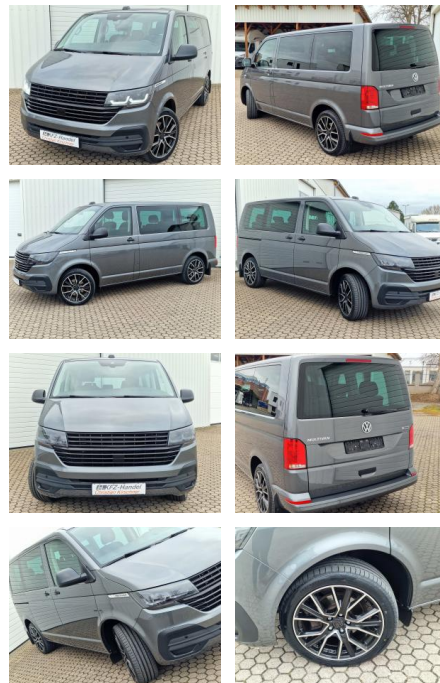

KK00-14-10197Angebotsnr.:

LED*ACC*AHK abnehmbar*19 Zoll

4-Motion*R-Cam*DAB

Erstzulassung:	Kilometer:	Farbe:	Leistung:	Kraftstoffart:
07.05.2021	49.520	Grau	110 kW / 150 PS	Diesel

PREIS
54.850 €

FINANZIERUNGSBEISPIEL
Laufzeit: 72 Monate Anzahlung: 25 %
Basis-Finanzierung:* Mtl. Rate:
Zielraten-Finanzierung:** **465 €**

- Allradantrieb 4-Motion
- Anhängerkupplung Kugelkopf abnehmbar mit 2500 kg Anhängelast
- Zul. Gesamtgewicht 3.08 t
- Rückfahrkamera
- Geschwindigkeits-Begrenzeranlage
- Autom. Distanzregelung ACC und Umfeldbeobachtungssystem (Front Assist. bis 210 km/h)
- Geschwindigkeits-Begrenzeranlage