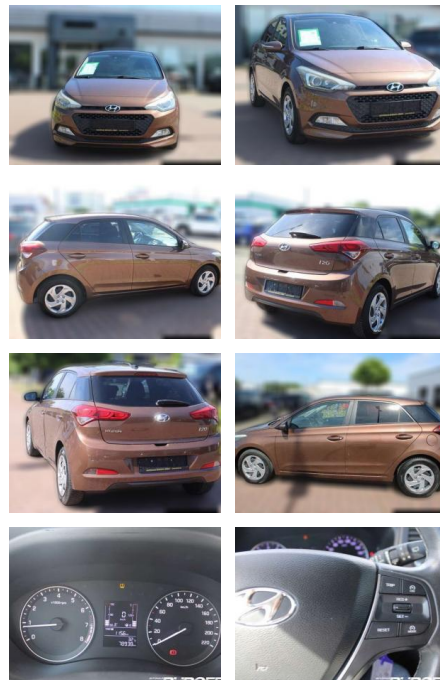

## Hyundai i20 Intro Edition 1.2 Panorama SHZ

CB01-Z005235Angebotsnr.:

Erstzulassung:	Kilometer:	Farbe:	Leistung:	Kraftstoffart:
01.03.2015	78.938	Braun	62 kW / 84 PS	Benzin

**PREIS**  
**10.020 €**