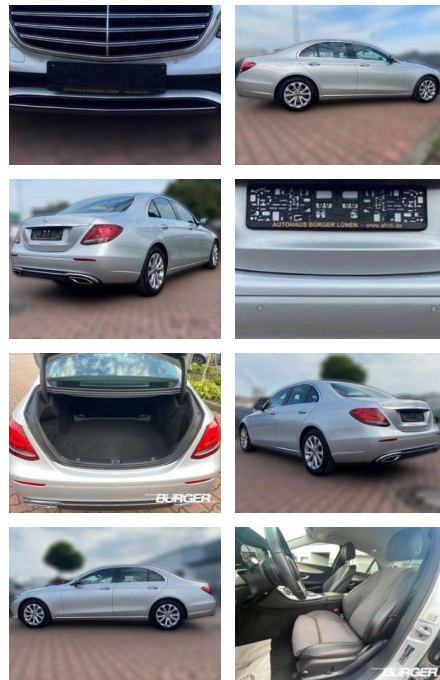

CB01-A613599Angebotsnr.:

Erstzulassung:	Kilometer:	Farbe:	Leistung:	Kraftstoffart:
01.03.2019	69.800	silber	143 kW / 194 PS	Diesel

PREIS
31.240 €

FINANZIERUNGSBEISPIEL

Laufzeit: 72 Monate Anzahlung: 25 %
Basis-Finanzierung:* Mtl. Rate:
Zielraten-Finanzierung:** **265 €**